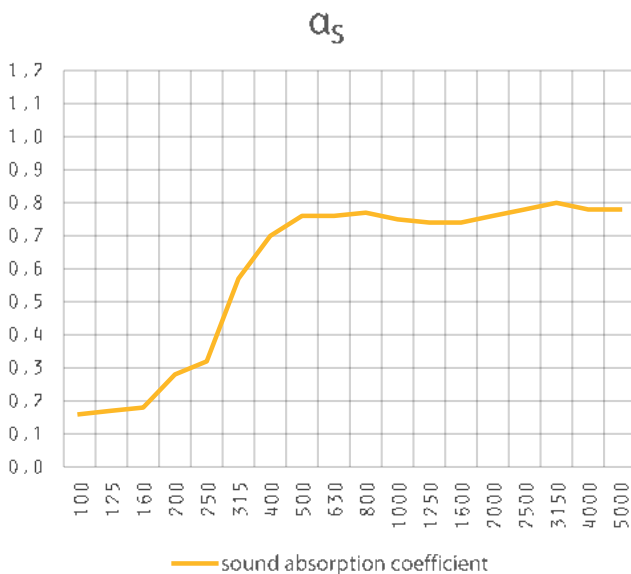

MOLTON

TECHNICAL DATA SHEET

August 2015

Extra wide, budget-friendly stage masking with single-sided (0003) or double-sided pile (0007, 0030, 0200 & 0350).

» ARTICLE CODE 1400 0300 #	» WIDTH 300 cm	» LENGTH	» WEIGHT
» COMPOSITION 100% CO	» CARE INSTRUCTIONS 	» FLAME RESISTANCE NF P 92-503-507 (1998) DIN 4102 (1998) BS 5867 PART 2 TYPE B (2008) NEN EN ISO 6941	CLASS M1 CLASS B1 PASS PASS

» AVAILABLE COLOURS

SOUND ABSORPTION

full box pleated curtain • 15 cm from the wall

f(Hz)	α_s
100	0,16
125	0,17
160	0,18
200	0,28
250	0,32
315	0,57
400	0,70
500	0,76
630	0,76
800	0,77
1000	0,75
1250	0,74
1600	0,74
2000	0,76
2500	0,78
3150	0,80
4000	0,78
5000	0,78

ISO 11654
 $\alpha_w = 0,70$