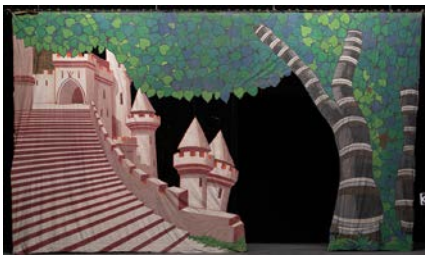

HANDGESCHILDERDE ACHTERDOEKEN

Stadsgezichten

31 (1040 cm B x 612 cm H)