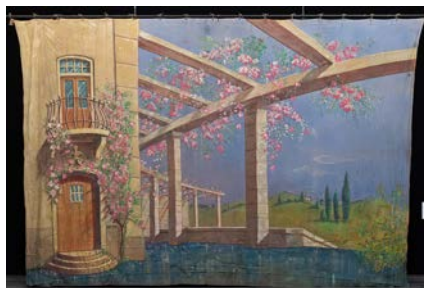

131 (705 cm B x 474 cm H)