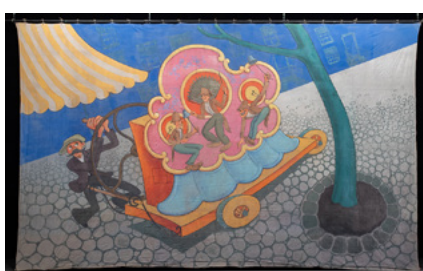

233 (760 cm B x 478 cm H)

247 (940 cm B x 579 cm H)

249 (900 cm B x 555 cm H)

351 (490 cm B x 360 cm H)

HANDGESCHILDERDE ACHTERDOEKEN

Allerlei

360 (490 cm B x 338 cm H)

361 (630 cm B x 467 cm H)