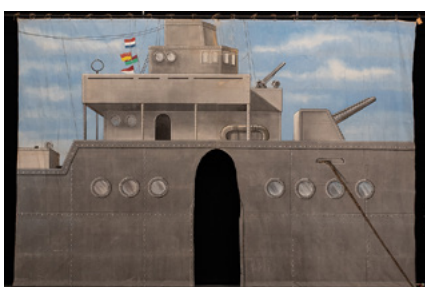

HANDGESCHILDERDE ACHTERDOEKEN

Allerlei

14 (770 cm B x 377 cm H)

105 (900 cm B x 495 cm H)

106 (650 cm B x 493 cm H)

124 (905 cm B x 411 cm H)

137 (715 cm B x 509 cm H)

154 (762 cm B x 492 cm H)

155 (770 cm B x 504 cm H)

156 (770 cm B x 496 cm H)

157 (780 cm B x 547 cm H)

158 (779 cm B x 525 cm H)

159 (796 cm B x 489 cm H)

160 (770 cm B x 532 cm H)

HANDGESCHILDERDE ACHTERDOEKEN

Allerlei